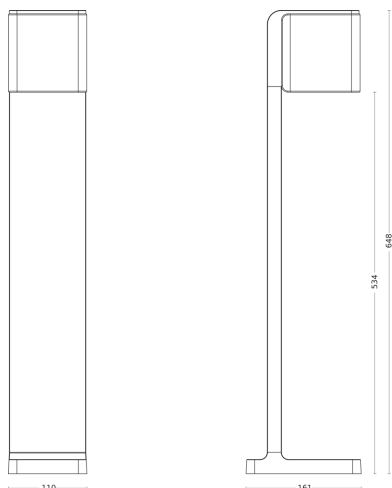

Sensor-LED-buitenlamp

GL 80 SC

zilver
EAN 4007841 055486
art.nr. 055486

Maten

aansluitschema Bluetooth

aansluitschema Bluetooth