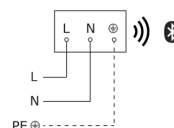

Toebehoren

EAN 4007841 088620

Draadloze drukknop TapDuo C

Sensor-LED-buitenlamp

GL 80 SC

zilver
EAN 4007841 055486
art.nr. 055486

Maten

aansluitschema Bluetooth

aansluitschema Bluetooth